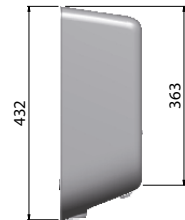

EVH020-02H

Latauskaapelin pituus 4,5 m

Snro	Tuotekoodi	Tekninen nimi	Latausvirta (A)
34 403 40	EVH020.02H	EVH020.02H 1x16A IP44 Type2	1x16
34 403 49	EVH050.02H	EVH050.02H 3x16A IP44 Type2	3x16

Ensto mahdollistaa latauksen kaikkialla!